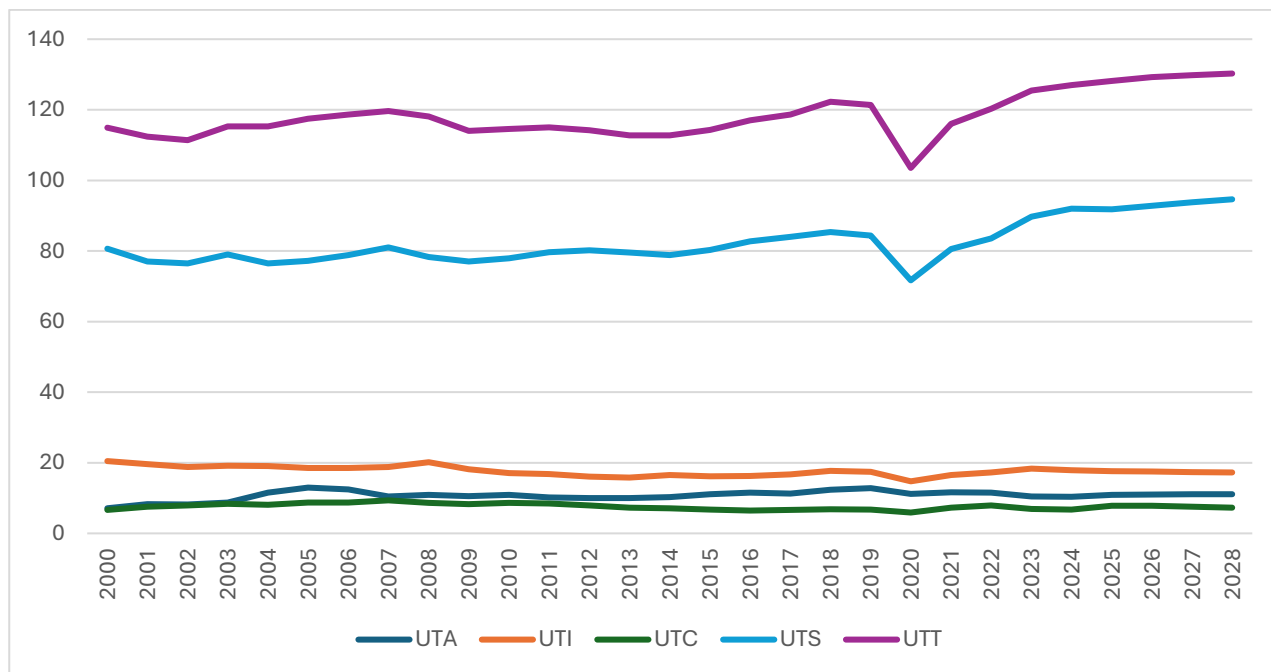

Unità di lavoro

(migliaia)

UTA: unità di lavoro nell'agricoltura, silvicoltura e pesca (migliaia)

UTI: unità di lavoro nell'industria in senso stretto (migliaia)

UTC: unità di lavoro nelle costruzioni (migliaia)

UTS: unità di lavoro nei servizi (migliaia)

UTT: unità di lavoro totali (migliaia)