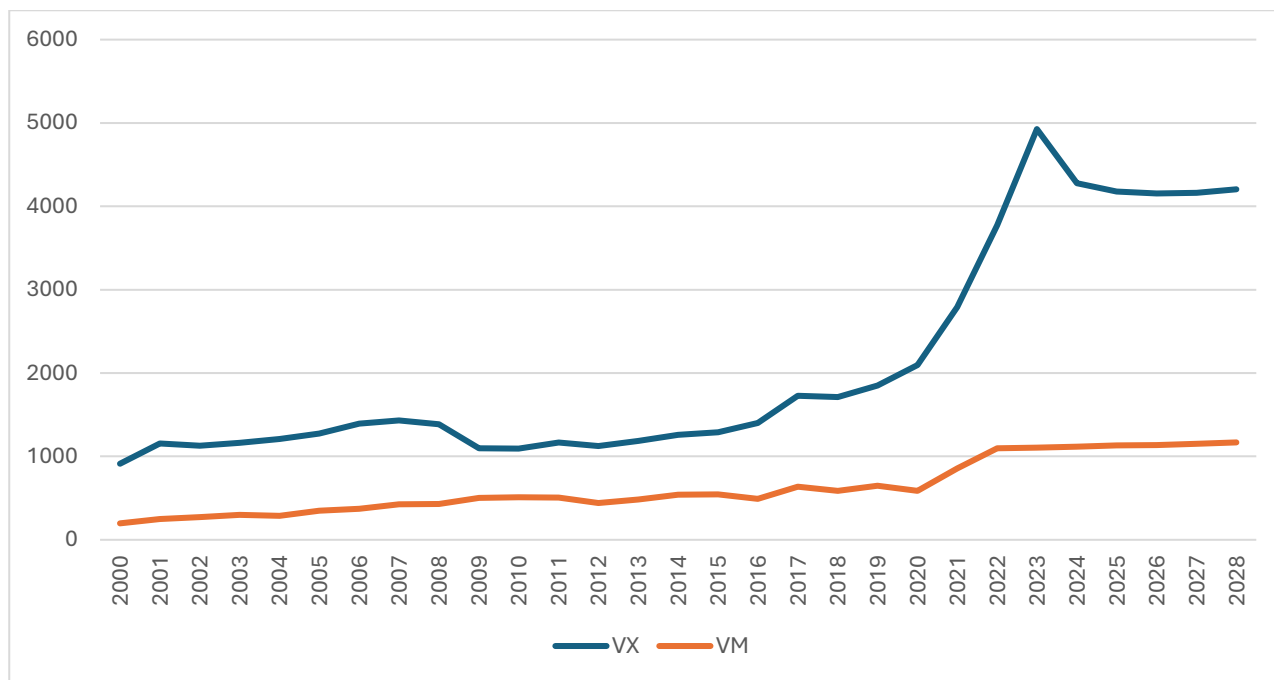

## Previsioni su dati Prometeia per la Provincia di Siena

Tutti i grafici presentati si basano sui più recenti dati Prometeia, ottenuti tramite CCIAA di Arezzo Siena, da noi rielaborati (Giugno, 2025).

### Importazioni ed esportazioni

VX: esportazioni di beni verso l'estero. Valori a prezzi correnti, milioni di euro

VM: importazioni di beni dall'estero. Valori a prezzi correnti, milioni di euro

## Valore aggiunto

(milioni di euro, valori correnti)

VVAA: valore aggiunto dell'agricoltura, silvicoltura e pesca ai prezzi base (milioni di euro, valori correnti)

VVAI: valore aggiunto dell'industria in senso stretto ai prezzi base