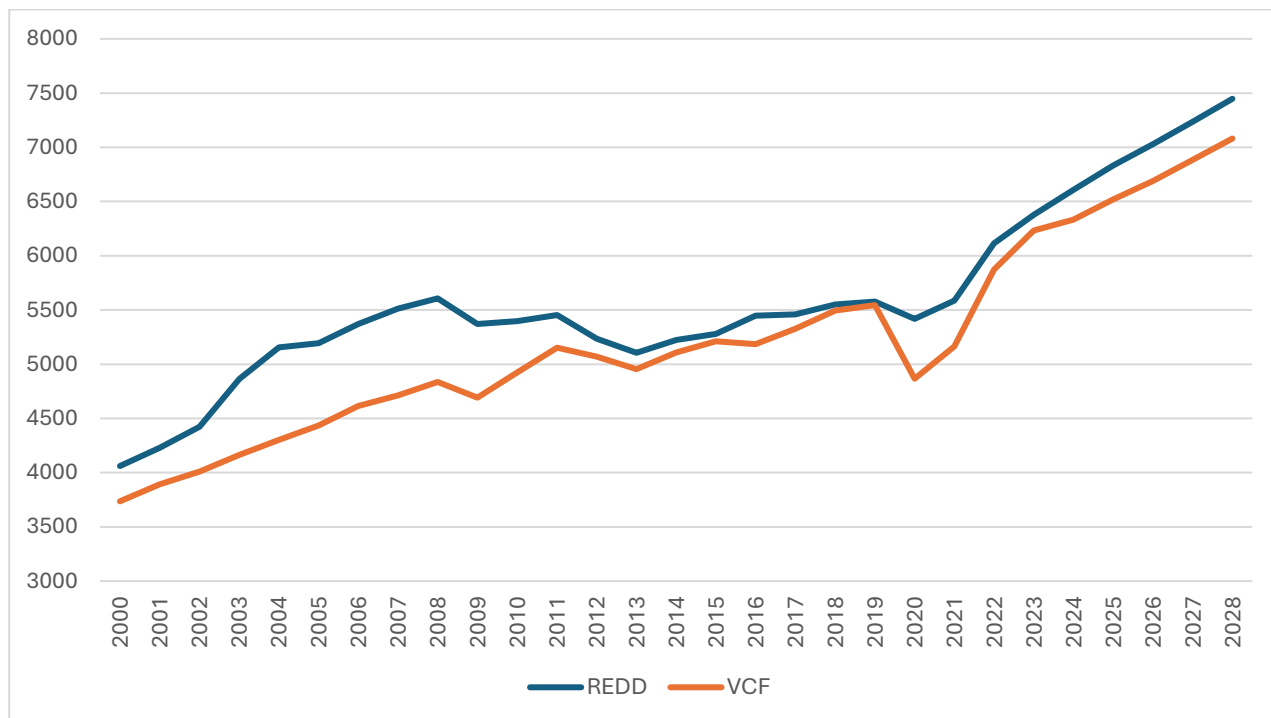

## Popolazione

(migliaia)

POPPRELAV: popolazione presente 15-64 anni

POPRES: popolazione presente

POPCR: popolazione residente a metà anno

(variazioni annuali, NI in base mobile)

## Forza lavoro

(migliaia)

N: occupati totali

FL: forze di lavoro

U: persone in cerca di occupazione

(variazioni annuali, NI in base mobile)

## Reddito e consumi delle famiglie

(milioni di euro, valori correnti)

REDD: reddito disponibile delle famiglie

VCF: spesa per consumi finali delle famiglie sul territorio economico

(variazioni annuali, NI in base mobile)