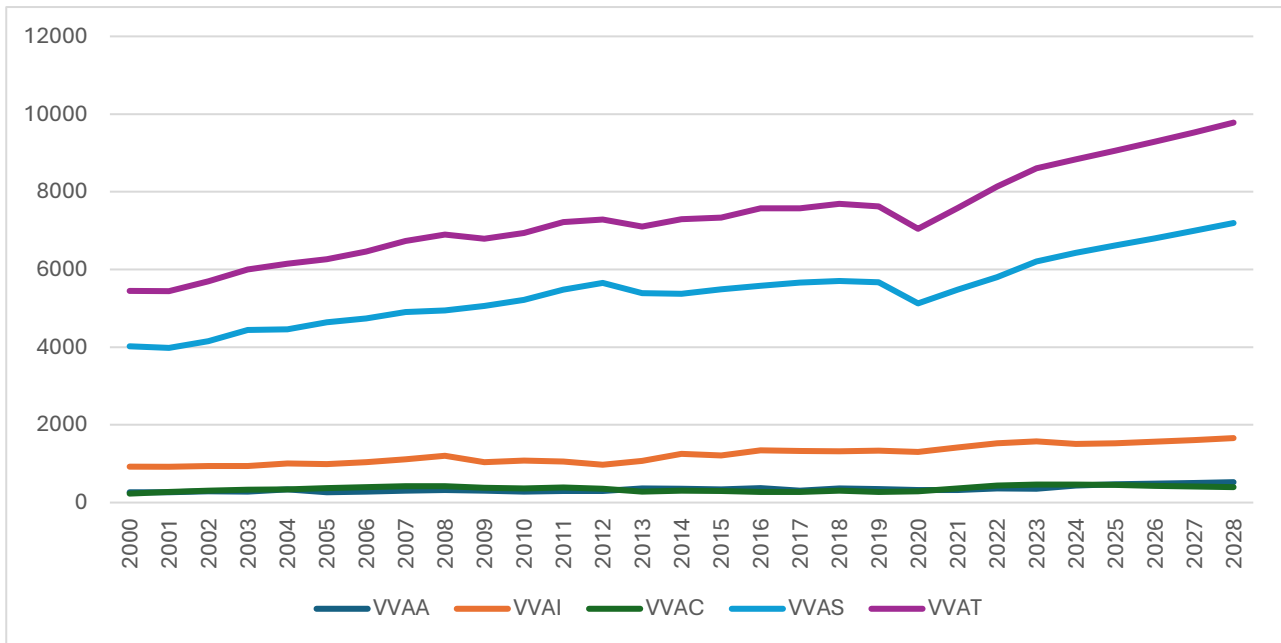

## Previsioni su dati Prometeia per la Provincia di Siena

Tutti i grafici presentati si basano sui più recenti dati Prometeia, ottenuti tramite CCIAA di Arezzo Siena, da noi rielaborati (Giugno, 2025).

### Importazioni ed esportazioni

VX: esportazioni di beni verso l'estero. Valori a prezzi correnti, milioni di euro

VM: importazioni di beni dall'estero. Valori a prezzi correnti, milioni di euro

## Valore aggiunto

(milioni di euro, valori correnti)

VVAA: valore aggiunto dell'agricoltura, silvicoltura e pesca ai prezzi base (milioni di euro, valori correnti)

VVAI: valore aggiunto dell'industria in senso stretto ai prezzi base

VVAC: valore aggiunto delle costruzioni ai prezzi base (milioni di euro, valori correnti)

VVAS: valore aggiunto dei servizi ai prezzi base (milioni di euro, valori correnti)

VVAT: valore aggiunto totale ai prezzi base (milioni di euro, valori correnti)