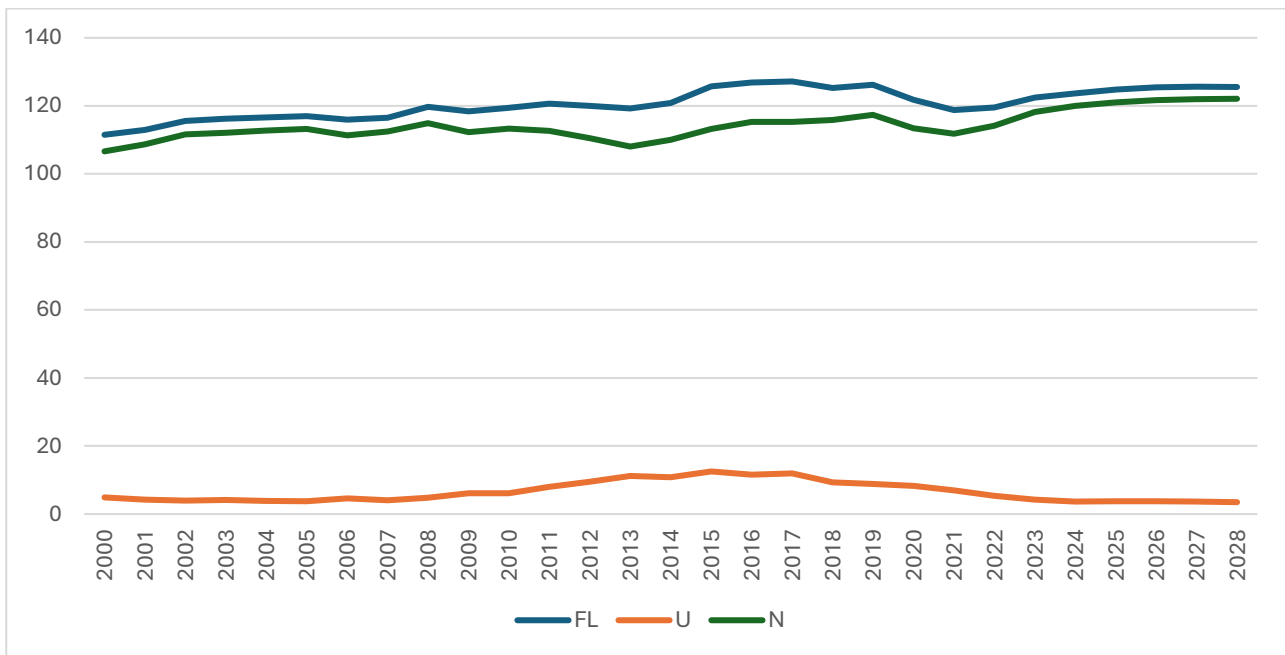

## Popolazione

(migliaia)

POPPRELAV: popolazione presente 15-64 anni

POPRES: popolazione presente

POPCR: popolazione residente a metà anno

(variazioni annuali, NI in base mobile)

## Forza lavoro

(migliaia)

N: occupati totali

FL: forze di lavoro

U: persone in cerca di occupazione

(variazioni annuali, NI in base mobile)