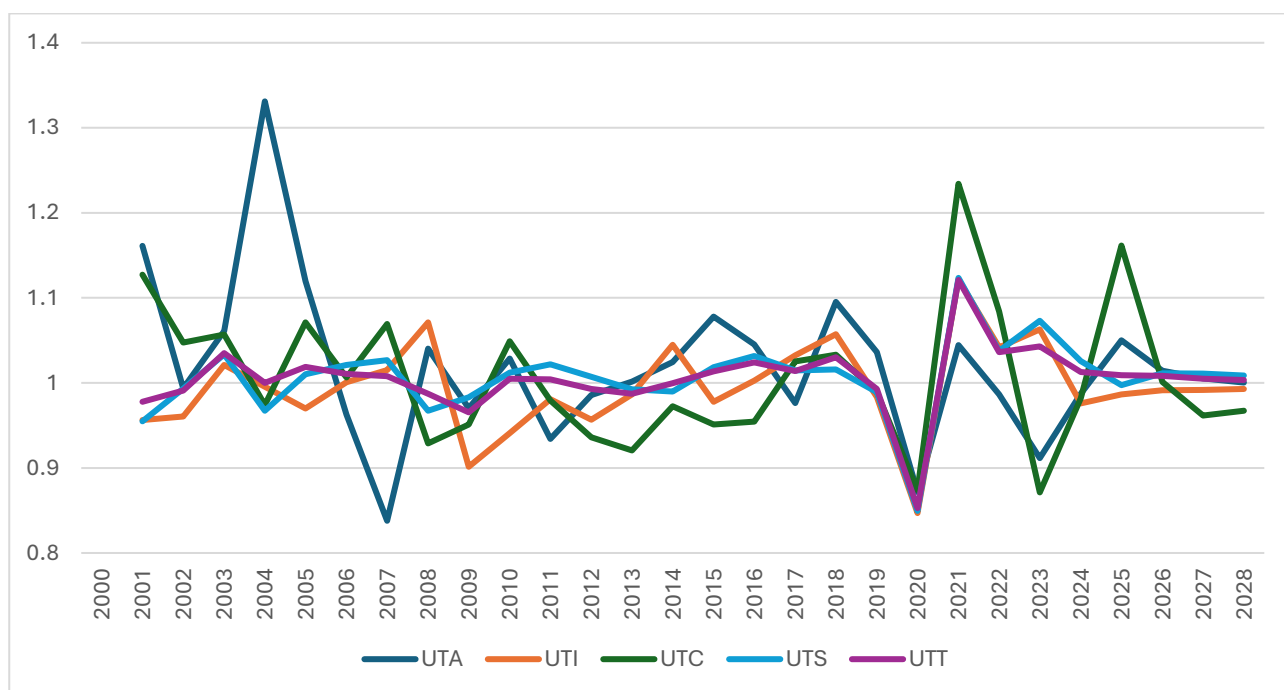

VVAC: valore aggiunto delle costruzioni ai prezzi base (milioni di euro, valori correnti)

VVAS: valore aggiunto dei servizi ai prezzi base (milioni di euro, valori correnti)

VVAT: valore aggiunto totale ai prezzi base (milioni di euro, valori correnti)

## Unità di lavoro

(migliaia)

UTA: unità di lavoro nell'agricoltura, silvicoltura e pesca (migliaia)

UTI: unità di lavoro nell'industria in senso stretto (migliaia)

UTC: unità di lavoro nelle costruzioni (migliaia)

UTS: unità di lavoro nei servizi (migliaia)

UTT: unità di lavoro totali (migliaia)

(variazioni annuali, NI in base mobile)