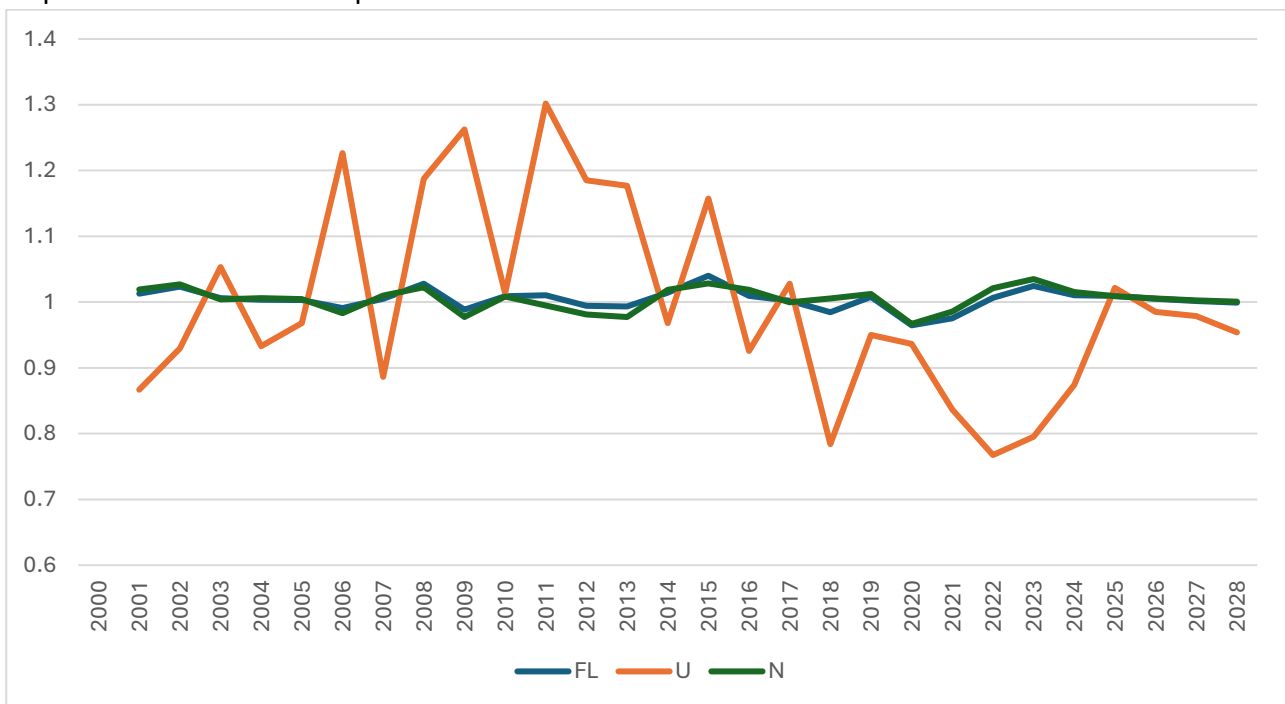

## Popolazione

(migliaia)

POPPRELAV: popolazione presente 15-64 anni

POPRES: popolazione presente

POPCR: popolazione residente a metà anno

(variazioni annuali, NI in base mobile)

## Forza lavoro

(migliaia)

N: occupati totali

FL: forze di lavoro

U: persone in cerca di occupazione

(variazioni annuali, NI in base mobile)

## Reddito e consumi delle famiglie

(milioni di euro, valori correnti)

REDD: reddito disponibile delle famiglie

VCF: spesa per consumi finali delle famiglie sul territorio economico

(variazioni annuali, NI in base mobile)